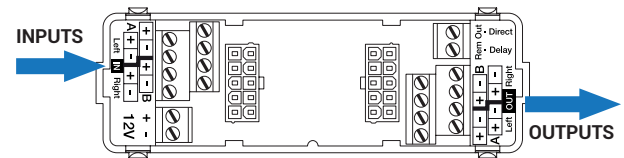

USS4 si applica sulle 4 uscite delle sorgenti audio amplificate o dotate di amplificatore esterno che richiedono la connessione degli altoparlanti per il corretto funzionamento.

Le 4 uscite dello USS4 sono compatibili con gli ingressi ad alto livello di qualsiasi amplificatore o processore.

USS4 is applied to the 4 outputs of audio sources, amplified or equipped with an external amplifier, which require the speakers to be connected in order to work correctly.

The 4 outputs of the USS4 are compatible with the high level inputs of any amplifier or processor.

Speaker interface without power supply

Technical Specifications	
Input/Output Channels	4
Input Power Max	50 W
Input Impedance	12 Ω
Output Impedance	12 Ω
Remote Out (only with 12 VDC Power Supply)	12 VDC 150 mA
Remote Out Delayed (only with 12 VDC Power Supply)	12 VDC 150 mA; 1 to 8 sec.
Weight (gr / lb.)	90 / 0.19