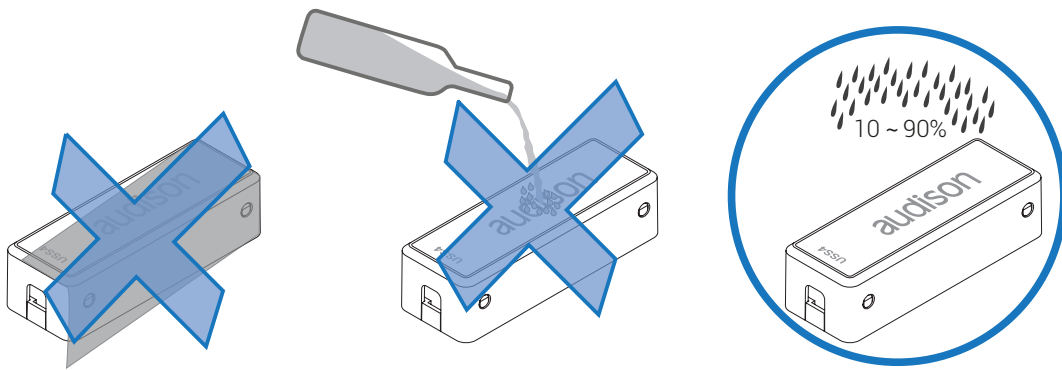

USS4 si applica sulle 4 uscite delle sorgenti audio amplificate o dotate di amplificatore esterno che richiedono la connessione degli altoparlanti per il corretto funzionamento.

Le 4 uscite dello USS4 sono compatibili con gli ingressi ad alto livello di qualsiasi amplificatore o processore.

USS4 is applied to the 4 outputs of audio sources, amplified or equipped with an external amplifier, which require the speakers to be connected in order to work correctly.

The 4 outputs of the USS4 are compatible with the high level inputs of any amplifier or processor.

Speaker interface without power supply

Technical Specifications	
Input/Output Channels	4
Input Power Max	50 W
Input Impedance	12 Ω
Output Impedance	12 Ω
Remote Out (only with 12 VDC Power Supply)	12 VDC 150 mA
Remote Out Delayed (only with 12 VDC Power Supply)	12 VDC 150 mA; 1 to 8 sec.
Weight (gr / lb.)	90 / 0.19